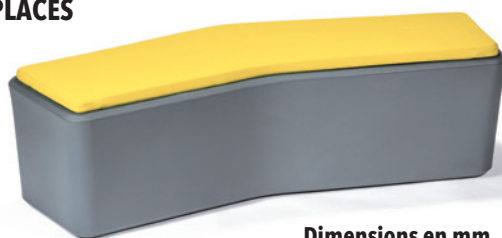

Rezo

DESIGN : **FRED RIEFFEL**

Finition :
tissu STEP.

sofa
(Une parenth'aise dans votre quotidien)

Une assise partagée aux lignes contemporaines et épurées.

REZO donne une touche d'élégance aux espaces d'accueil et d'attente recevant du public.
REZO est un banc en polyéthylène rotomoulé.
Il est léger, résistant et facile d'entretien.
Un patin central réglable permet d'ajuster sa stabilité.

HAUTEUR D'ASSISE : 430 mm

1 REZO 3 PLACES
REZ 07

Dimensions en mm
L. 1520 x P. 430 x H. 430

OFFICE

sofa
(Une parenth'aise dans votre quotidien)

ZONE INDUSTRIELLE
3 - 5 rue de l'industrie - 85640 Mouchamps
02 51 63 36 30